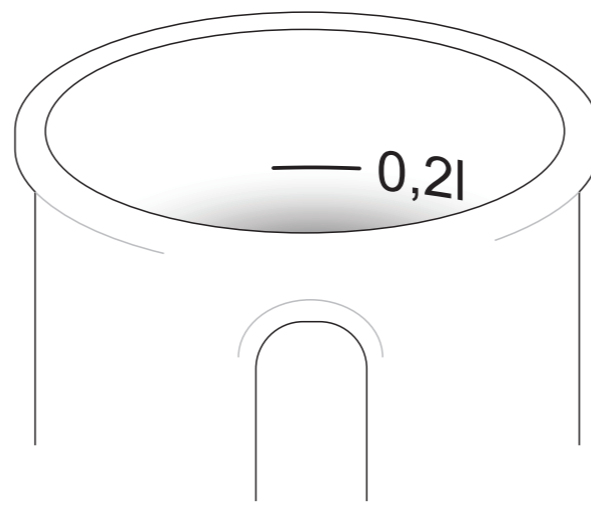

Claus

220 ml / h: 87 mm / Ø 80mm

0,2l cecha (w środku)

Nadruk wewnątrz na ściance
Nadruk wewnątrz na dnie

- 40 x 20 mm
- Ø 30 mm

*W przypadku projektów dla kalkomanii wybiegających poza standardową powierzchnię nadruku prosimy o kontakt z działem handlowym.