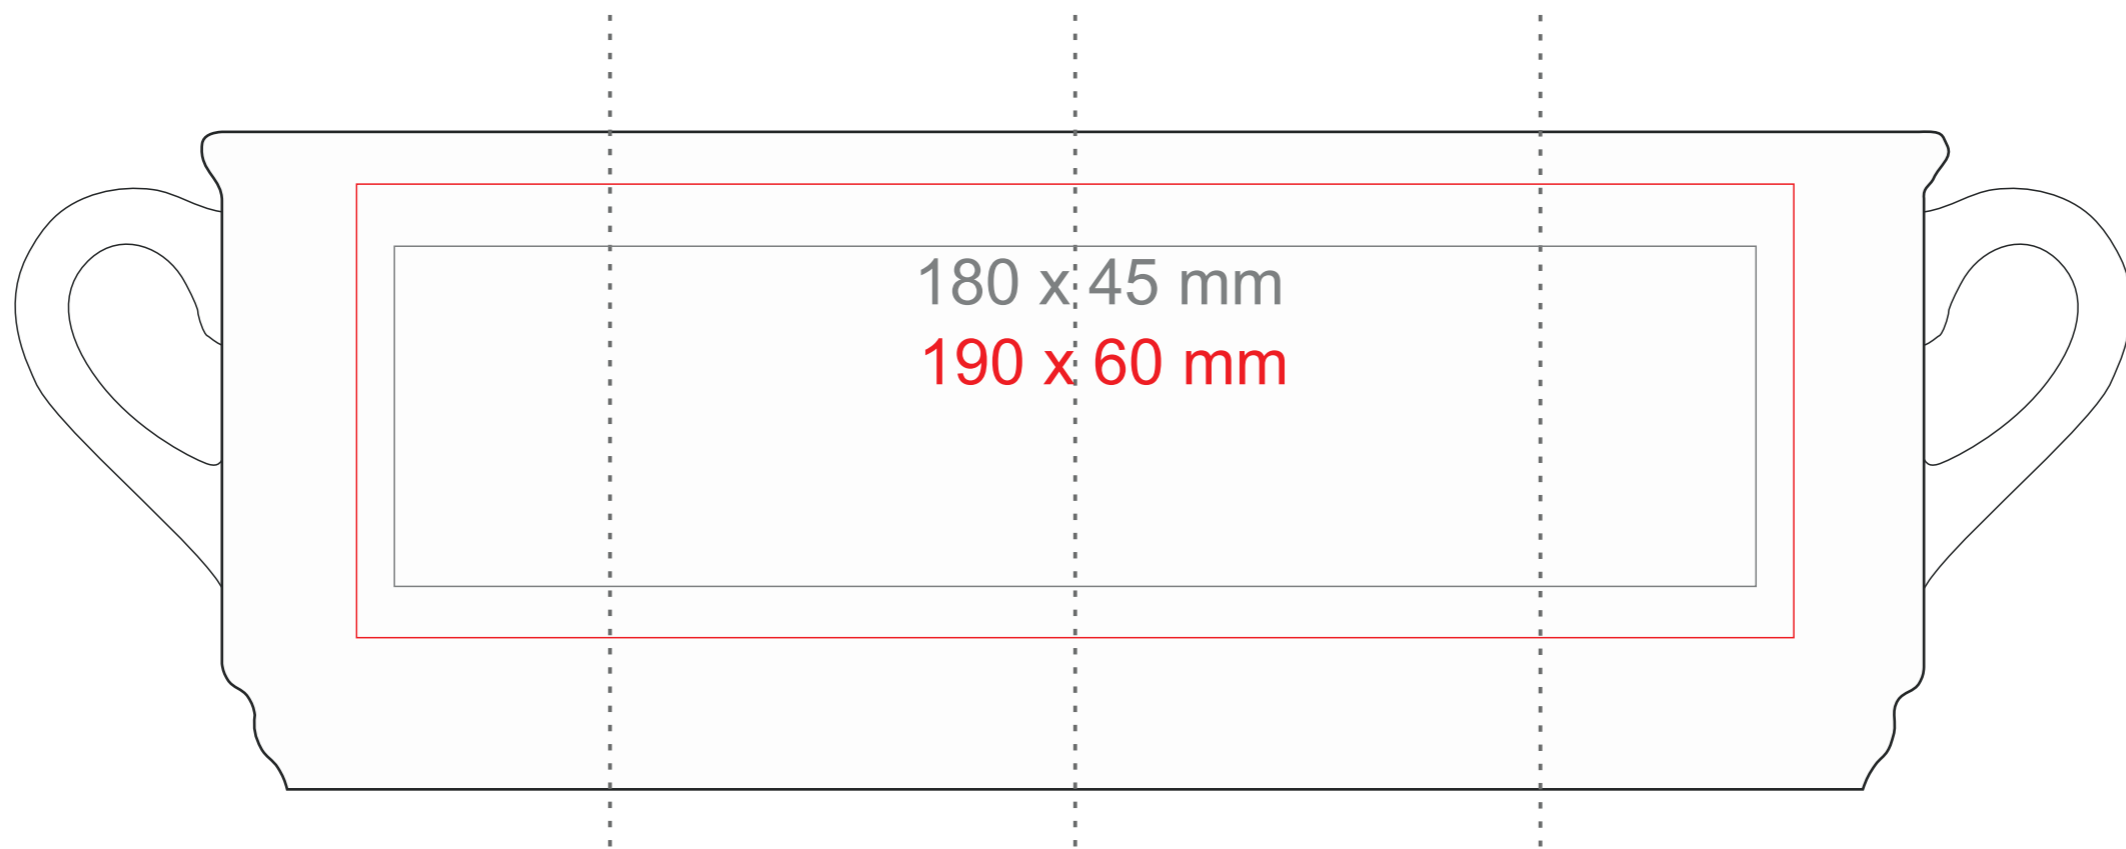

Claus

220 ml / h: 87 mm / Ø 80mm

0,2l cecha (w środku)

Nadruk wewnątrz na ściance
Nadruk wewnątrz na dnie

- 40 x 20 mm
- Ø 30 mm

*W przypadku projektów dla kalkomanii wybiegających poza standardową powierzchnię nadruku prosimy o kontakt z działem handlowym.

legenda

- Nadruk kalkomania (Transfer Print)
- Piaskowanie (Sensitive Touch)
- Nadruk bezpośredni (Direct Print)