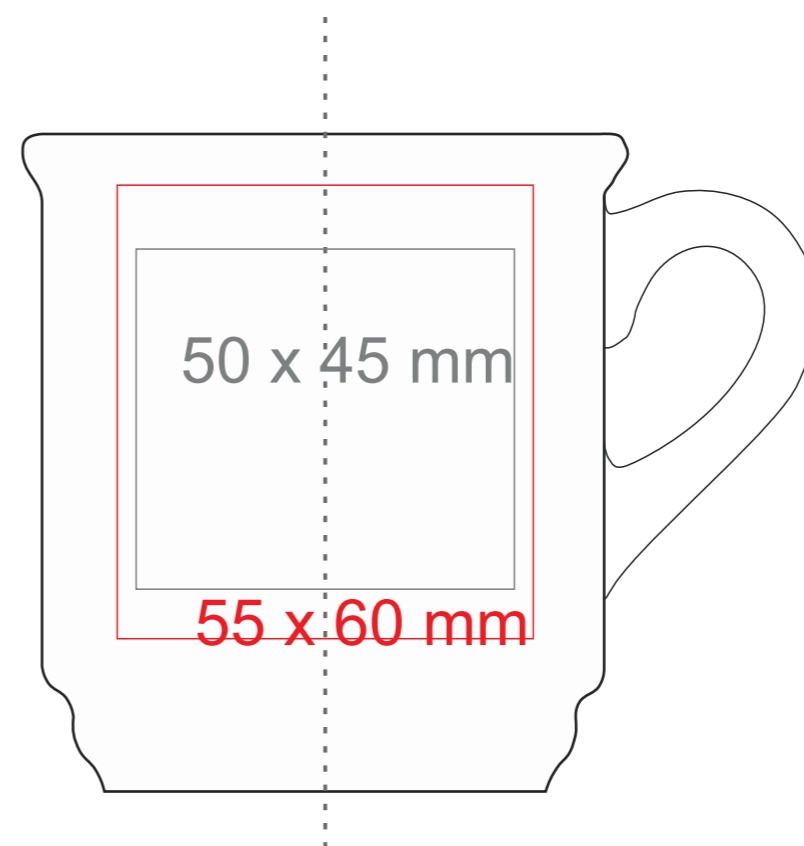

Claus

220 ml / h: 87 mm / Ø 80mm

0,2l cecha (w środku)

Nadruk wewnątrz na ściance
Nadruk wewnątrz na dnie

- 40 x 20 mm
- Ø 30 mm

*W przypadku projektów dla kalkomanii wybiegających poza standardową powierzchnię nadruku prosimy o kontakt z działem handlowym.