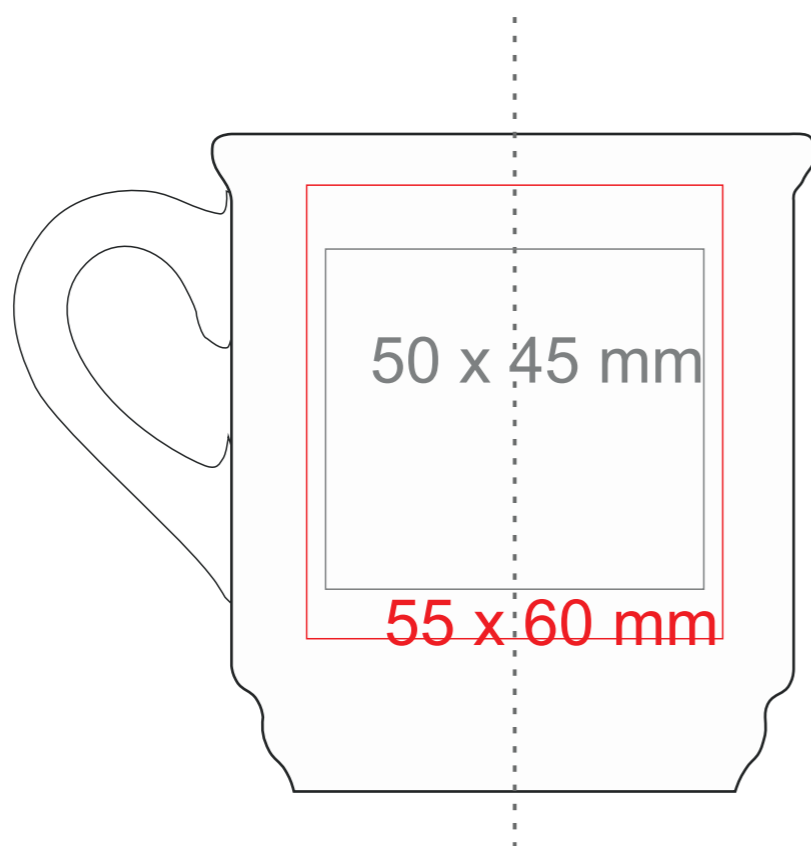

Claus

220 ml / h: 87 mm / Ø 80mm

0,2l cecha (w środku)

Nadruk wewnątrz na ściance
Nadruk wewnątrz na dnie

- 40 x 20 mm
- Ø 30 mm

*W przypadku projektów dla kalkomanii wybiegających poza standardową powierzchnię nadruku prosimy o kontakt z działem handlowym.